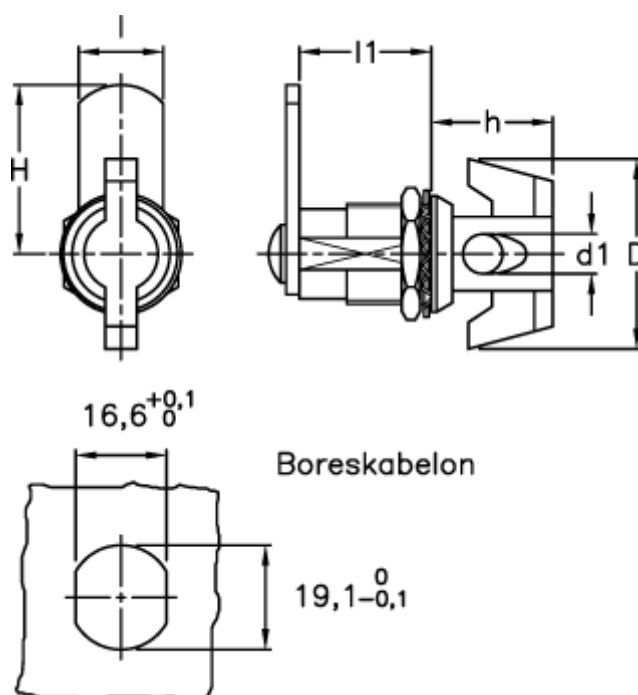

Varenummer: 2310421221
Beskrivelse: E+G Pallås m/vrider
CML-32

Mål

D = 36
d1 = 7.5
H = 32
h = 23
l = 16
l1 = 25